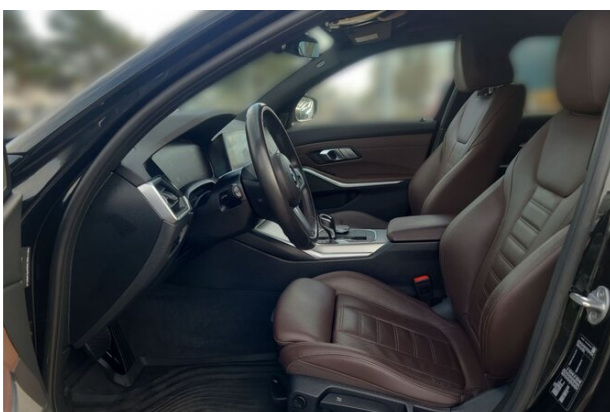

Exposé

59646848_65258